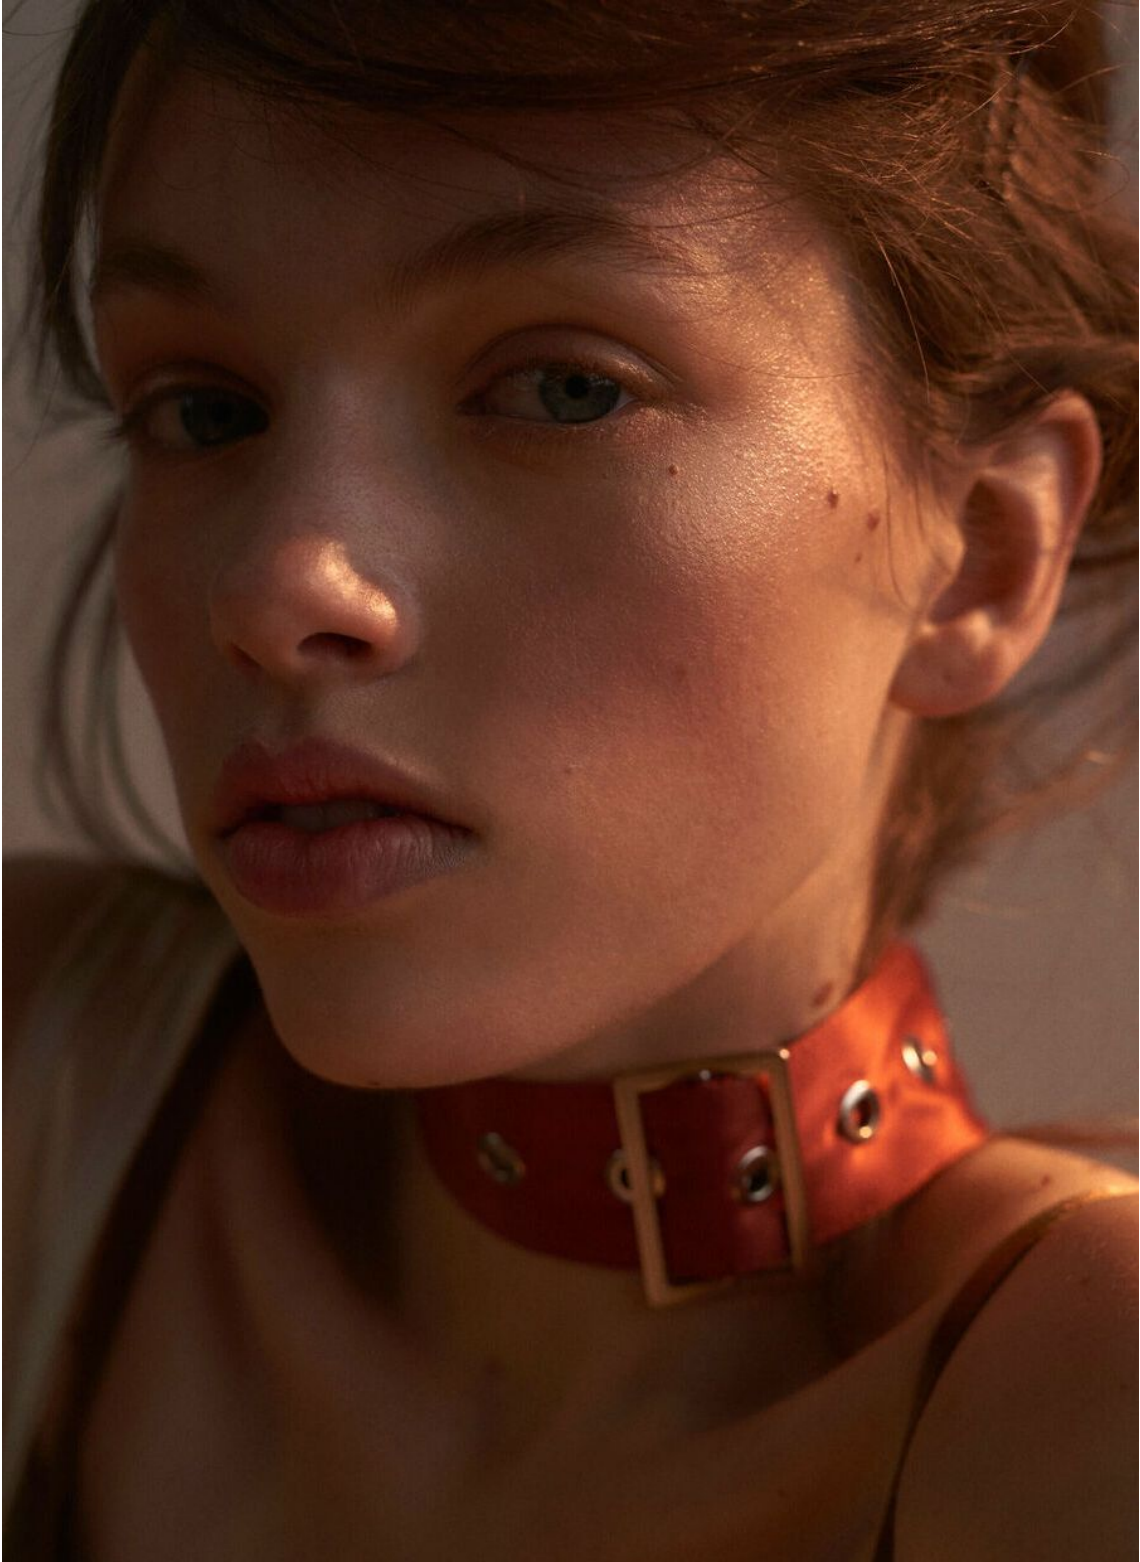

ANNIEK ABMA

height 5'10" · bust 32.5" · waist 25" · hips 35.5" · dress 36 EU/6 US/8 UK
shoes size 38 EU/7 US/5 UK · hair brown · eyes blue